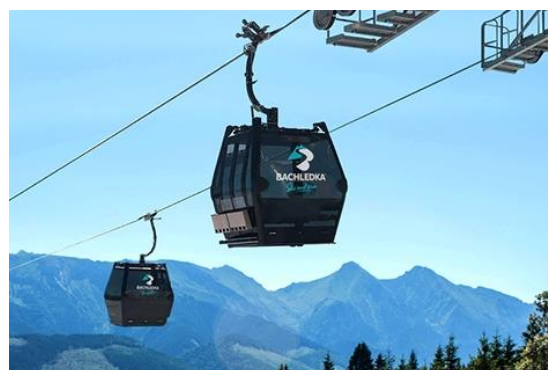

***Miluješ hory, prírodu, si šikovný a hľadáš celoročnú prácu?***

***Staň sa súčasťou celoročného strediska Bachledka Ski & Sun***

Do nášho tímu hľadáme nových kolegov na pozíciu **obsluha lanovej dráhy a vlekov**. Ponúkame ti zaujímavú prácu v dobrom kolektíve, príjemnom pracovnom prostredí a stabilne fungujúcej firme. Šikovných ambiciózných kolegov radi podporíme v ich kariérnom raste. Vyváženie pracovného života a oddychu je pre nás dôležité, preto zamestnancom ponúkame rôzne benefity vo forme kupónov na oddych, dovolenka, lyžovačky pre blízku rodinu a vstup na Chodník korunami stromov. Základná zložka mzdy 600 € – 800 € brutto.

**Hlavnou náplňou tvojej práce bude:**

- obsluhovanie lanovej dráhy a lyžiarskeho vleku,
- zodpovednosť za prepravu a bezpečnosť osôb,
- budeš pomáhať klientom pri nástupe a výstupe z vleku/lanovky,
- kontrolovať, udržiavať a opravovať dopravné zariadenia.