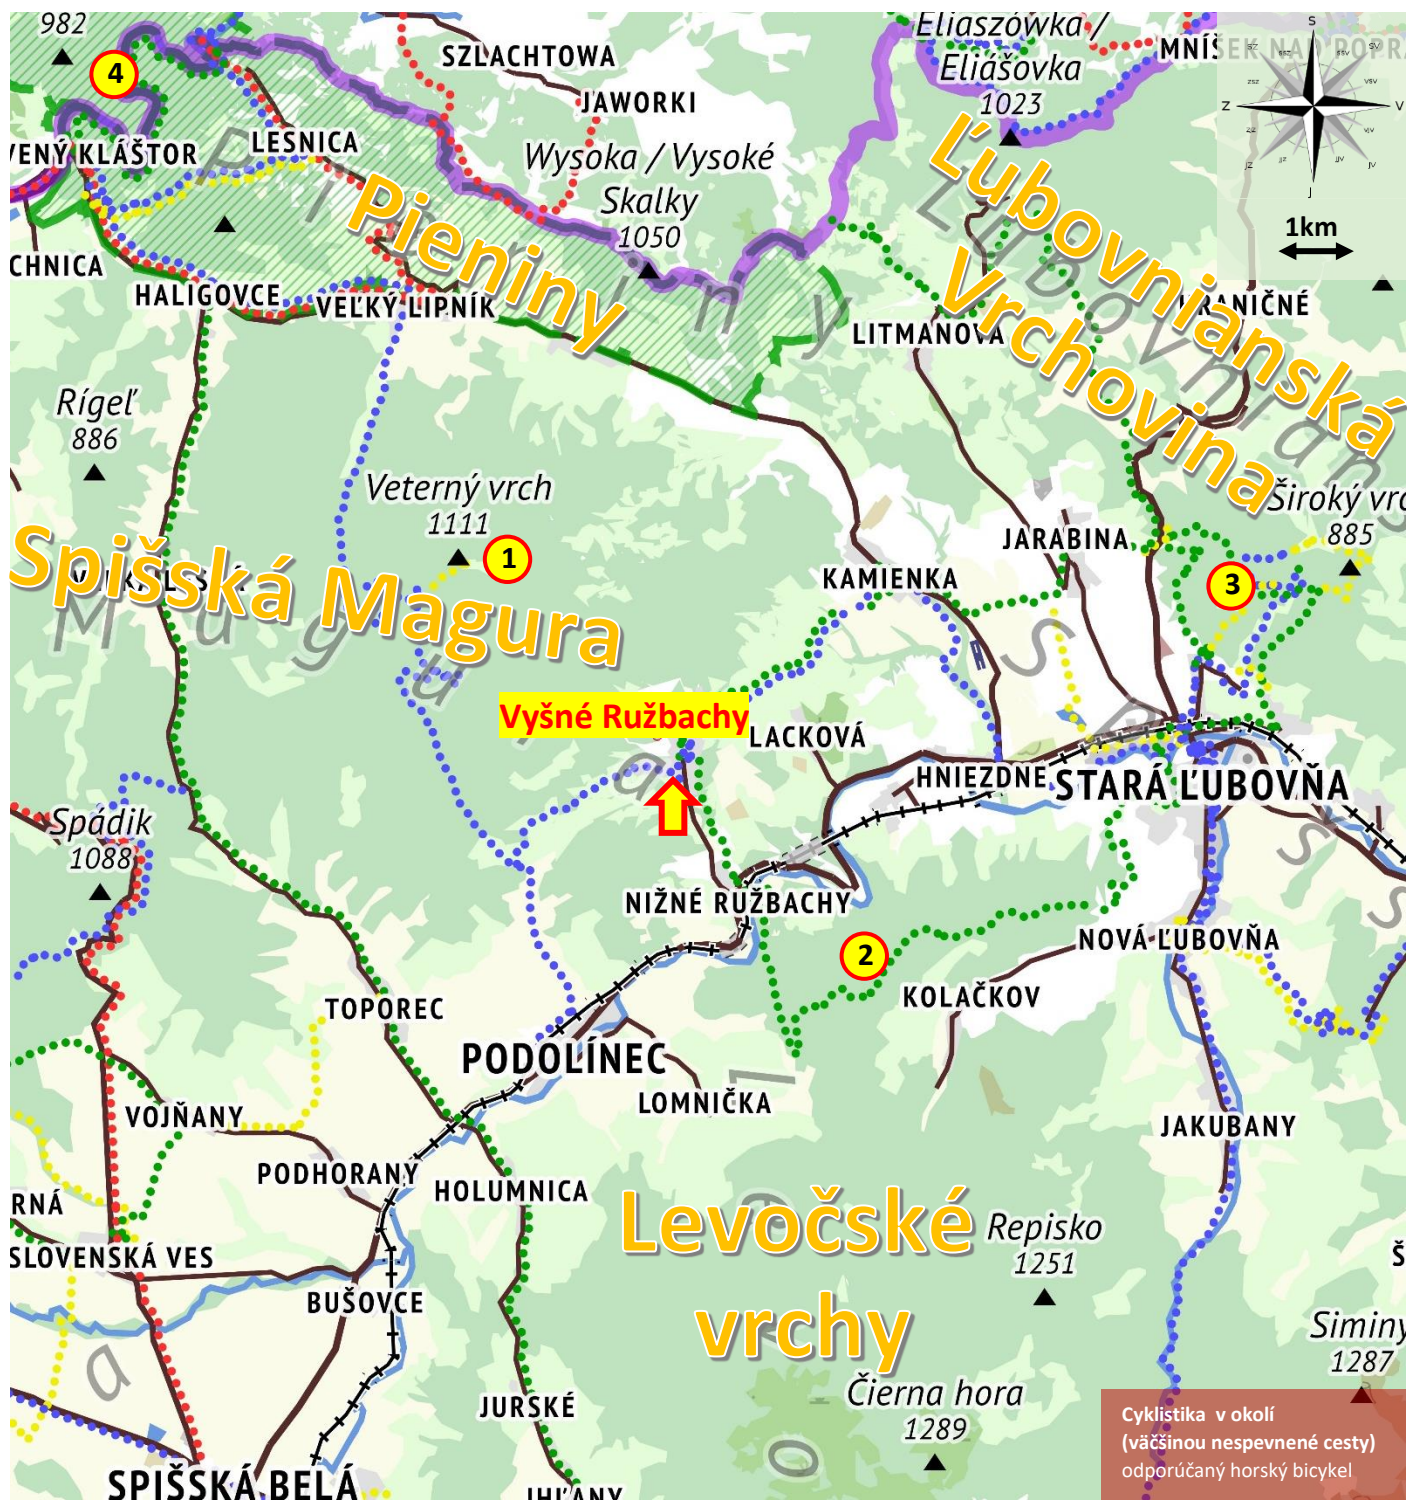

Cyklo mapa – Vyšné Ružbachy okolie

Legenda:

▪ Tu sa nachádzate

▪ Cyklotrasa
(cyklo značka)

(cyklotrasa aquavelo)

Odporúčané cyklotrasy v okolí obce

- 1 Spišská Magura – Veterný vrch 1112m n.m.
- 2 Levočské vrchy - Vysielač Kotník/ hrebeň
- 3 Ľubovnianska vrchovina – Cyklostopy
- 4 Pieniny – Prielom Dunajca/ Lesnícke sedlo

mapa © Freemap Slovakia (www.freemap.sk), dáta © prispievatelia OpenStreetMap (www.openstreetmap.org)"