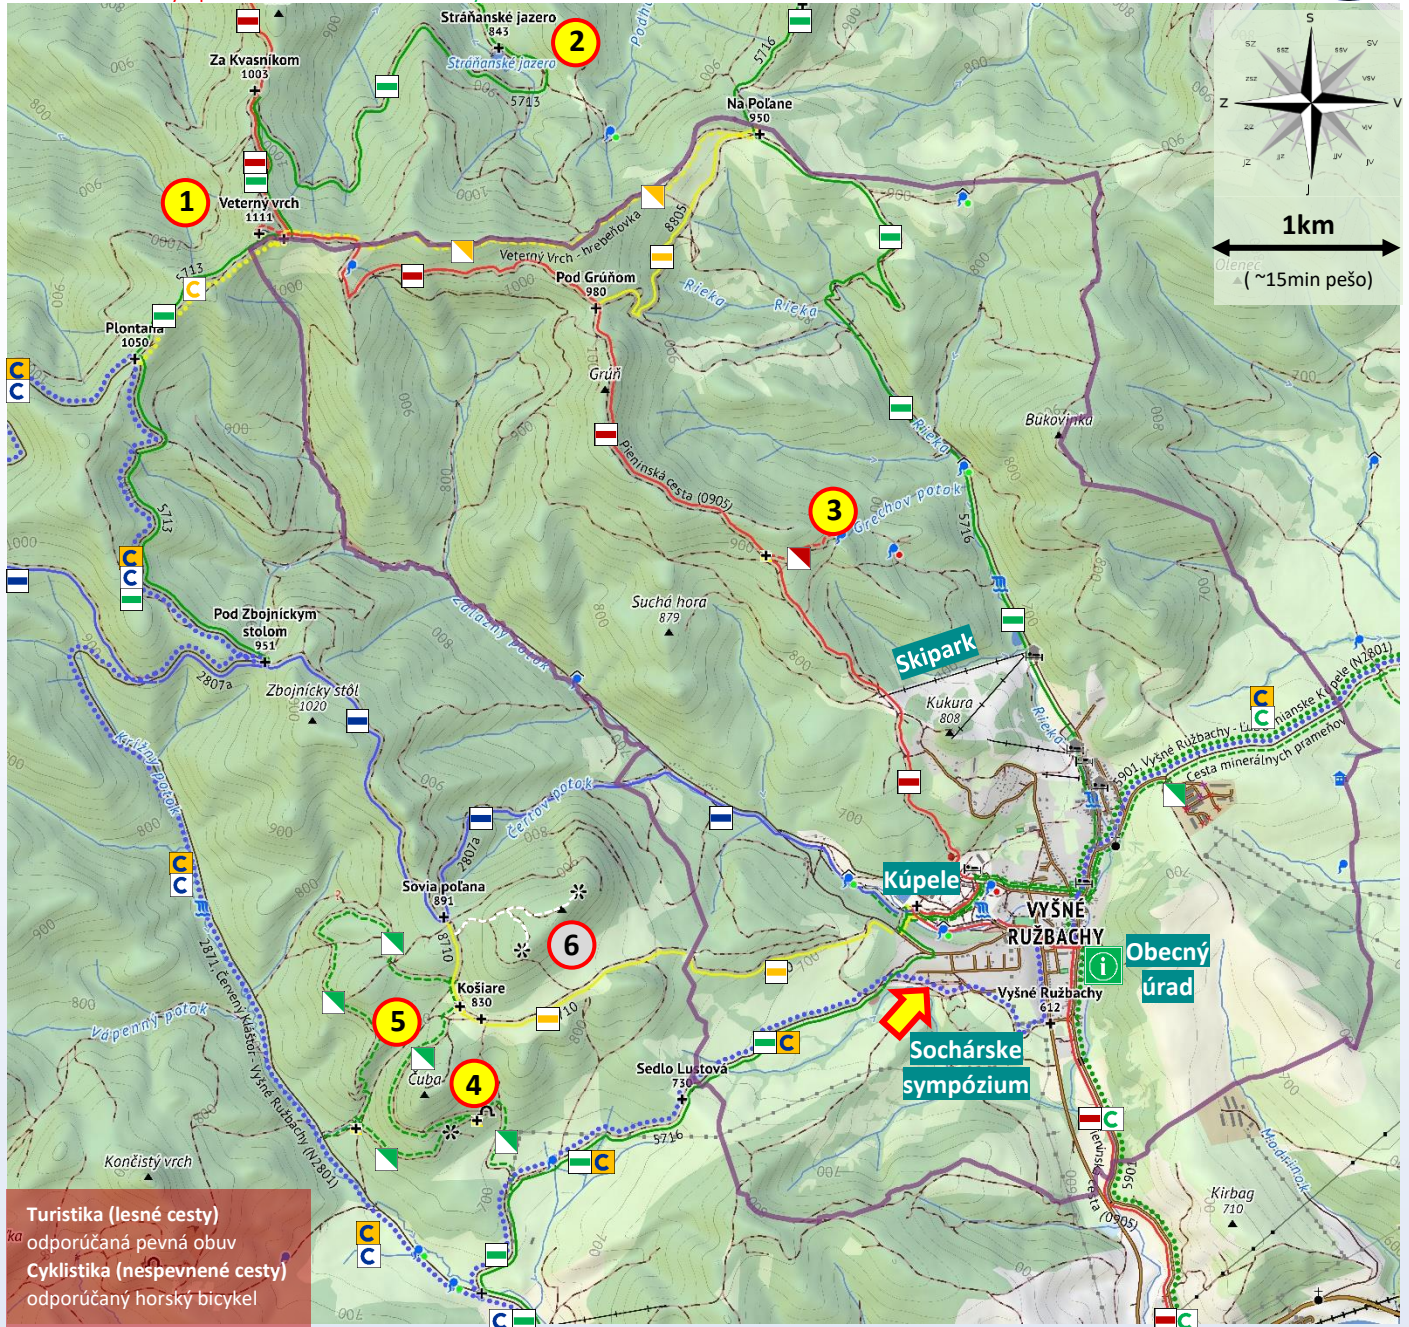

Cyklo/Turistická mapa – Vyšné Ružbachy okolie

Veľký Lipník ~ 4km

Strážany ~ 3km

Strážanske sedlo ~ 3km, Vysoké Skalky ~ 7km

Smer Toporecké sedlo ~ 4km
Veľký Lipník ~ 10km, Č. Kláštor ~ 18km (Cyklo)

St. Ľubovňa 13km, Kamienka ~ 3km (Cyklo) / Lackova ~ 1km

Turistika (lesné cesty)
odporúčaná pevná obuv
Cyklistika (nespevnené cesty)
odporúčajú horský bicykel

Podolíneč ~ 4km

Nižné Ružbachy ~ 0,5km

Legenda:

- Tu sa nachádzate
- Smerovník
- Hranica katastra obce
- **Národná turistická trasa**
(Pásová značka)
- **Miestna turistická trasa**
(Miestna značka)
- **Cyklotrasa**
(cyklo značka)

Odporúčané značené zaujímavosti v okolí obce

- 1 Veterný vrch 1111m - kruhový výhľad
- 2 Strážanské jazero
- 3 Pamätník partizánov
- 4 Jaskyňa v Čube (18m dlhá) – voľne prístupná
- 5 Rekreačný chodník Sovia Poľana (okruh 5,3km)
- 6 Veľká Kýčera 966m - výhľady (neznačená)

mapa © Freemap Slovakia (www.freemap.sk), dáta © prispievatelia OpenStreetMap (www.openstreetmap.org)"