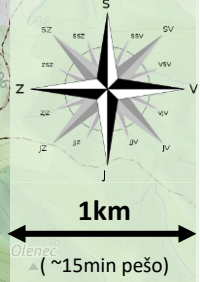

Cyklo/Turistická mapa – Vyšné Ružbachy okolie

Veľký Lipník ~ 4km

Strážany ~ 3km

Strážanske sedlo ~ 3km, Vysoké Skalky ~ 7km

Smer Toporecké sedlo ~ 4km
Veľký Lipník ~ 10km, Č. Kláštor ~ 18km (Cyklo)

St. Ľubovňa 13km, Kamienka ~ 3km (Cyklo) / Lackova ~ 1km

Turistika (lesné cesty)
odporúčaná pevná obuv
Cyklistika (nespevnené cesty)
odporúčajú horský bicykel

Podolíneč ~ 4km

Nižné Ružbachy ~ 0,5km

Legenda:

- Tu sa nachádzate
- Smerovník
- Hranica katastra obce
- **Národná turistická trasa**
(Pásová značka)
- **Miestna turistická trasa**
(Miestna značka)
- **Cyklotrasa**
(cyklo značka)

Odporúčané značené zaujímavosti v okolí obce

- 1 Veterný vrch 1111m - kruhový výhľad
- 2 Strážanské jazero
- 3 Pamätník partizánov
- 4 Jaskyňa v Čube (18m dlhá) – voľne prístupná
- 5 Rekreačný chodník Sovia Poľana (okruh 5,3km)
- 6 Veľká Kýčera 966m - výhľady (neznačená)